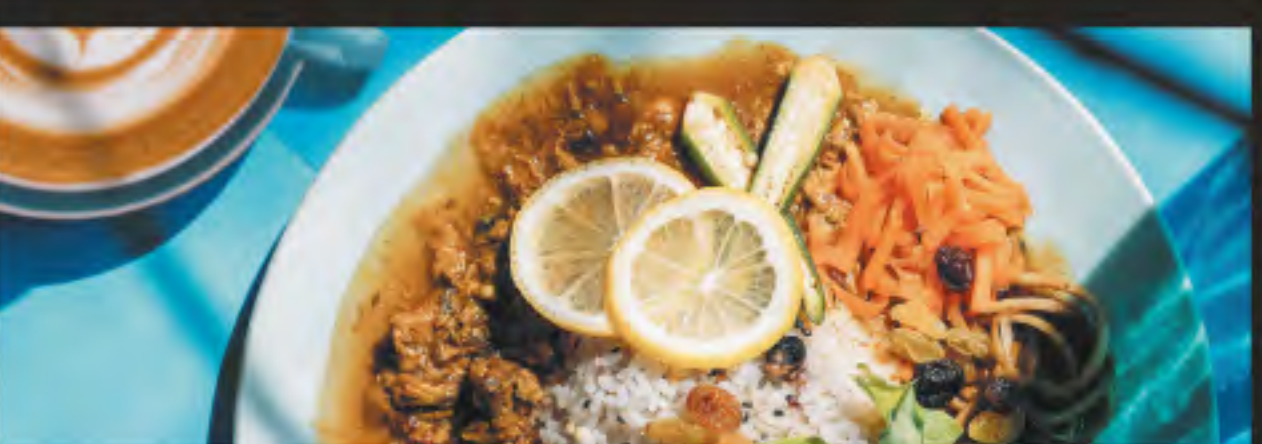

MARADONA CAFE by salon Sharely
4F | カフェ・エステサロン MARADONA CAFE by salon Sharely